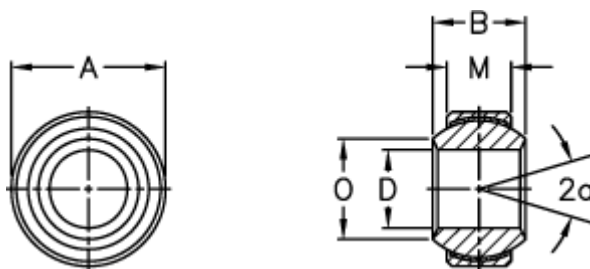

Varenummer: 03406163
Beskrivelse: Fluro Ledleje GXSW 16.32

Mål

A	= 32	Størrelse	= 16.32
a (grader)	= 15	Tilladelige o/min	= 230
B	= 21	Vægt	= 75
D	= 16		
Dynamisk belastning C (kN)	= 52.5		
M	= 15		
O	= 19.3		
Statisk belastning C0 (kN)	= 88		